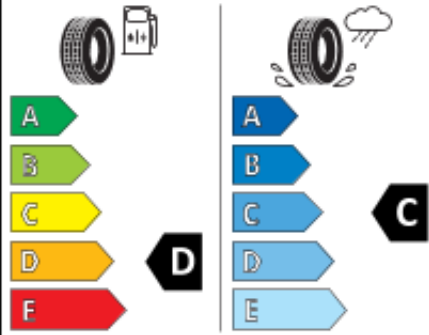

ENERG

BestDrive

0462100

215/75 R 16 C 113/111 R

C2

06/1/2012